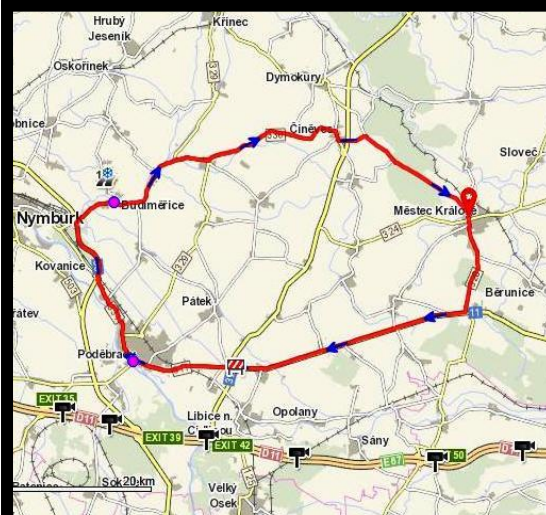

9. MOTO MĚSTEC KRÁLOVÉ 29. DUBNA 2017

10:30 sraz u kostela sv. Markéty

11:00 mše, žehnání motorek

12:00 okružní jízda

**13:00 společné posezení v zahradě
restaurace Konírna**

GPS: 50° 12' 26.85" N, 15° 17' 49.44" E

Vyjíždka se koná za plného provozu a všichni účastníci dodržují zásady skupinové jízdy a bezpečnost silničního provozu dle zákona č. 361/2000 Sb.